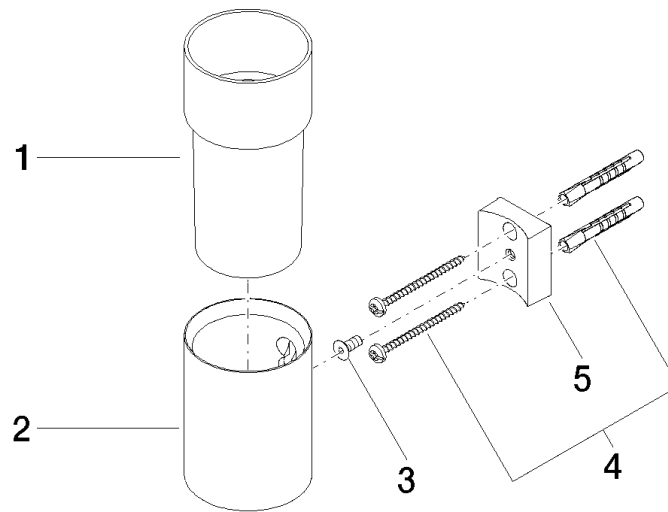

83 401 979

- Glas aus Kristallglas, matt
- Breite 60 mm
- Höhe 120 mm
- Ausladung 110 mm

Passt zu: MADISON, MEM, TARA, CL.1,  
LISSÉ, VAIA, META, CYO

	Light Gold gebürstet	83 401 979-27
	Chrom	83 401 979-00
	Platin gebürstet	83 401 979-06
	Platin	83 401 979-08
	Messing (23kt Gold)	83 401 979-09
	Dark Chrome	83 401 979-19
	Light Gold	83 401 979-26
	Messing gebürstet (23kt Gold)	83 401 979-28
	Schwarz matt	83 401 979-33
	Bronze gebürstet	83 401 979-42
	Champagne gebürstet (22kt Gold)	83 401 979-46
	Champagne (22kt Gold)	83 401 979-47
	Chrom gebürstet	83 401 979-93
	Dark Platin gebürstet	83 401 979-99

83 401 979

mm [inches]

83 401 979

Ersatzteile für die  
anderen  
Oberflächenvarianten  
finden Sie hier:  
Chrom

**Ersatzteilstückliste**

Nr.	Artikelnummer	Benennung	Verbaumenge	Lieferzeit
1	08 90 00 008 82	Trinkglas -	1	2
2	08 17 97 569-27	Halter	1	60
3	09 30 30 117 90	Schraube	1	2
4	05 30 31 025 00 90	Befestigungssatz	1	2
5	08 10 10 530-27	Halter	1	60